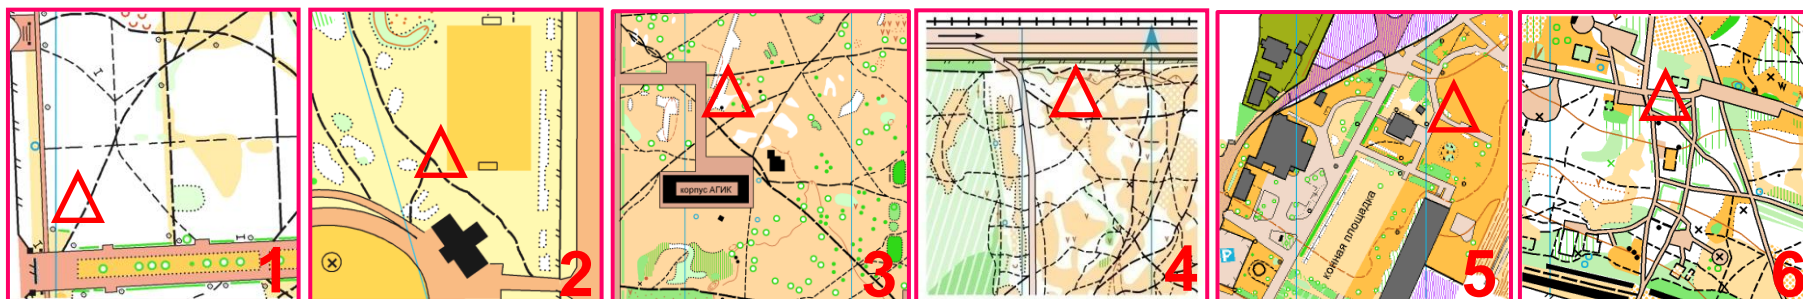

Соревнования по спортивному ориентированию бегом  
**"Park - O - Tour - 2012"** и  
**"Весенняя многодневка 2012"**  
 пройдут с 15 апреля по 14 июня 2012 года  
 в г. Барнауле и его окрестностях.

15.04.2012 вс. 17.04.2012 вт. 19.04.2012 чт. 26.04.2012 чт. 03.05.2012 чт. 10.05.2012 чт.