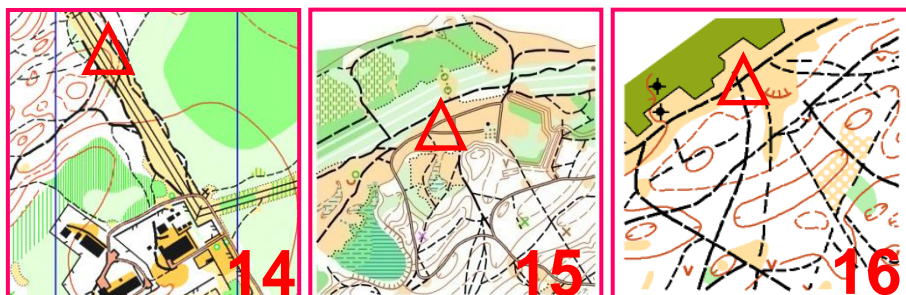

07.06.2012 чт. 12.06.2012 вт. 14.06.2012 чт.