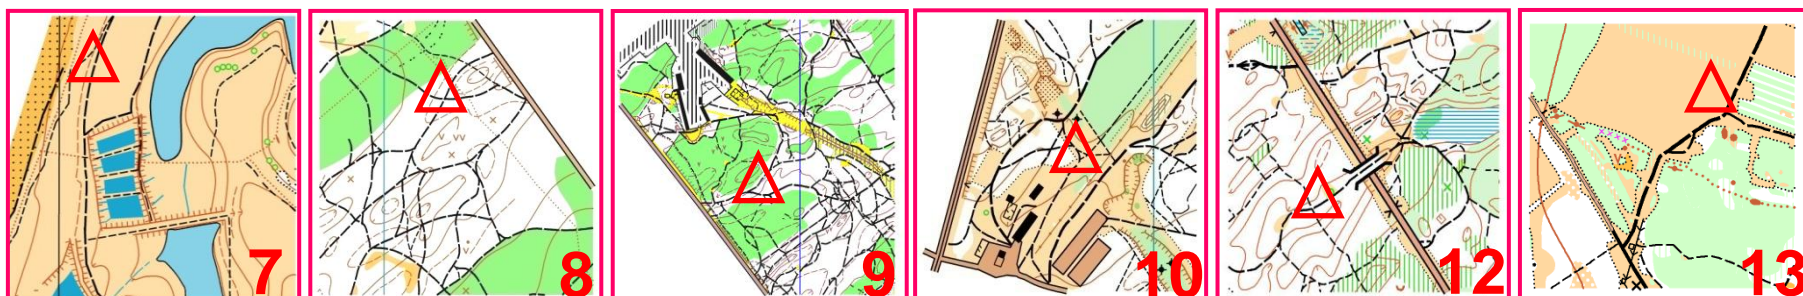

Соревнования по спортивному ориентированию бегом  
**"Park - O - Tour - 2012"** и  
**"Весенняя многодневка 2012"**  
 пройдут с 15 апреля по 14 июня 2012 года  
 в г. Барнауле и его окрестностях.

15.04.2012 вс. 17.04.2012 вт. 19.04.2012 чт. 26.04.2012 чт. 03.05.2012 чт. 10.05.2012 чт.

**Старт 1 раза в день, с 16-00 до 18-30 (вечером), в воскресенье – в 10-00**

- 1 15.04.2012 вс. Парк «Изумрудный», Октябрьского района города **старт в 10-00**
- 2 17.04.2012 вт. Парк стадиона «Лабиринт»
- 3 19.04.2012 чт. Парк «Целинник», Ленинского района города
- 4 26.04.2012 чт. Парк «Лесная сказка», Индустриального района города
- 5 03.05.2012 чт. Парк «Нагорный», Центрального района города
- 6 10.05.2012 чт. Парк «Юбилейный», Ленинского района города
- 7 15.05.2012 вт. «Пионерское озеро», старт со стороны кирпичного завода
- 8 17.05.2012 чт. п. Новосиликатный (начало леса, правая сторона по движению в Борзовку), 100 м от дороги
- 9 22.05.2012 вт. п. Куета, карта «Борзовки», (начало леса, левая сторона, по движению в Борзовку), 100 метров от дороги
- 10 24.05.2012 чт. л/база «Локомотив» (пересечение широкой просеки и старой насыпи ж/дороги), 100 м на северо-запад
- 11 29.05.2012 вт. «станция Ползунова», справа от моста «Мария-Ра» через шоссе «Ленточный Бор», (в сторону Южного)
- 12 31.05.2012 чт. «станция Ползунова», справа от моста «Мария-Ра» через шоссе «Ленточный Бор», (в сторону Южного)
- 13 05.06.2012 вт. «Моховая поляна», около л/базы «Стройгаз», где был лыжный праздник «Мария-Ра»
- 14 07.06.2012 чт. л/база «СтройГаз», Широкая просека
- 15 12.06.2012 вт. Старое стрельбище «Динамо» (лесной пруд, с объездной дороги, за АЗС)
- 16 14.06.2012 чт. «Сухой Лог», л/б «Белочка», старт у баков с водой, в районе садов